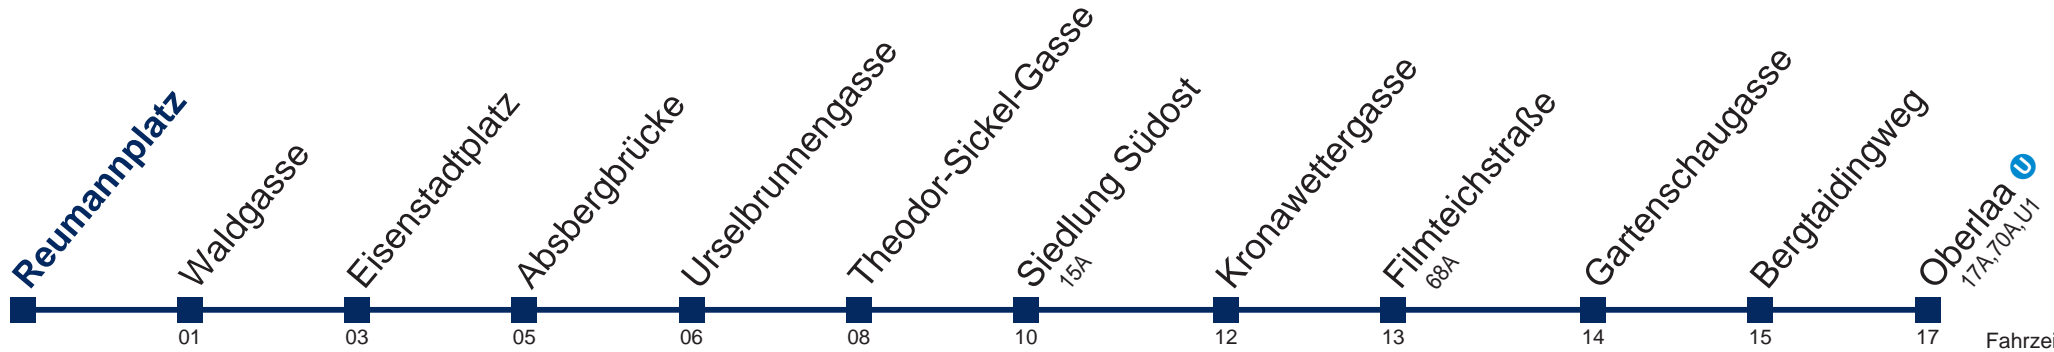

68B Oberlaa

Fahrzeit in Minuten zur Hauptverkehrszeit

Montag-Freitag (Schule)

5	03 18 33 48
6	03 18 33 43 53
7	03 13 22 30 38 46 54
8	03 13 23 33 43 53
9	03 13 23 33 48
10	03 18 33 48
11	03 18 33 48
12	03 18 33 48
13	03 18 33 48
14	03 13 23 33 43 53
15	03 13 23 33 43 53
16	03 13 23 33 43 53
17	03 13 23 33 43 53
18	03 13 23 33 43 53
19	03 18 33 48
20	03 20 40
21	00 20 40
22	00 28 58
23	28 58
0	28