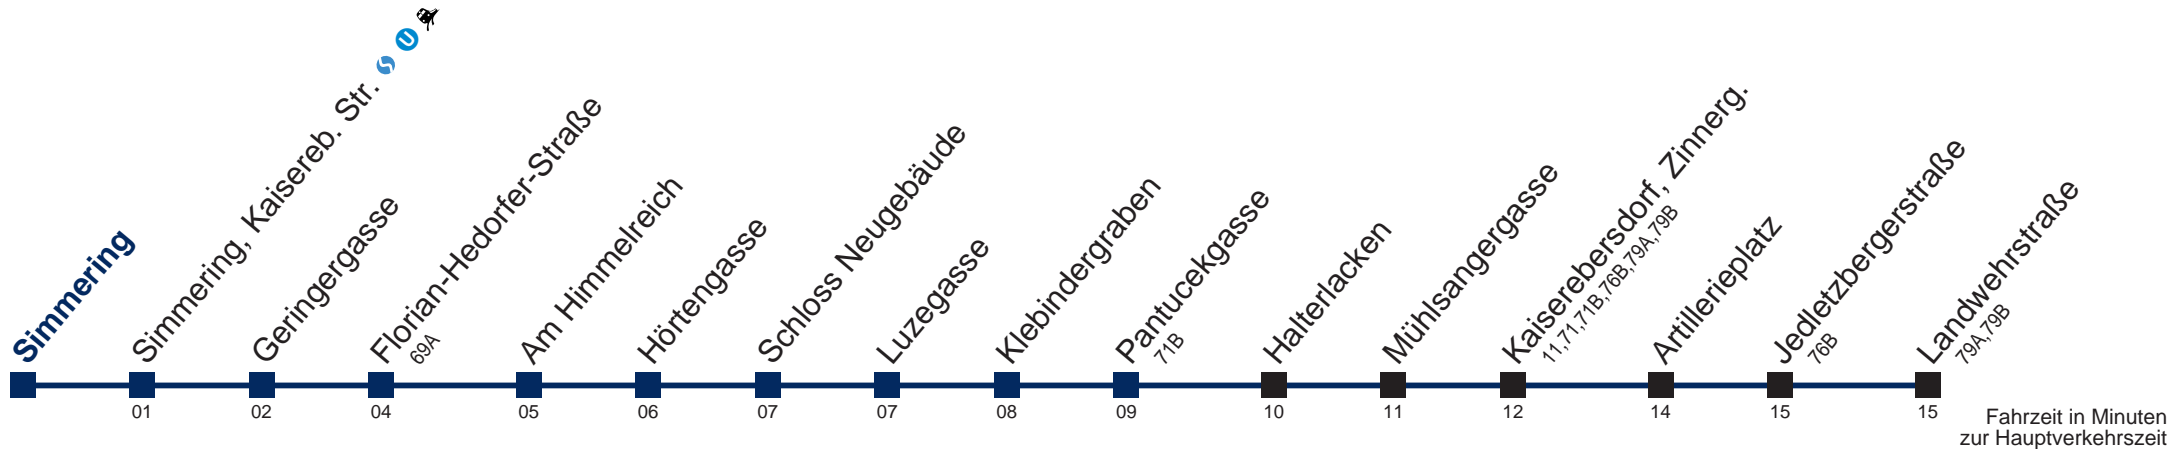

# 73A Landwehrstraße

Fahrzeit in Minuten zur Hauptverkehrszeit