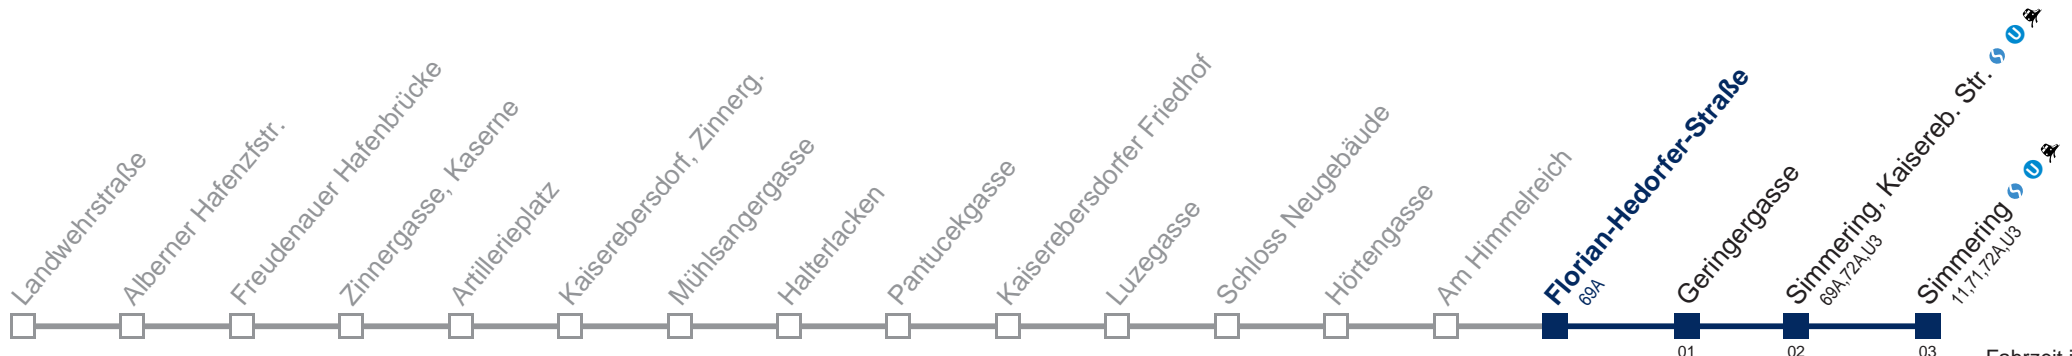

73A Simmering

Fahrzeit in Minuten zur Hauptverkehrszeit

Mo-Do (Schule)

4	50
5	05 15 23 30 38 45 - - - -
6	- - - Intervall 4' - 6' - - -
7	- - - - - - - - - - 58
8	03 08 14 21 27 32 38 44 52 59
9	07 14 24 34 44 54
10	04 14 24 34 44 54
11	04 14 22 29 37 44 52 59
12	07 14 22 29 37 44 52 59
13	07 14 - - - - - - - -
14	- - - Intervall 6' - - -
15	- - - - - - - - - -
16	- - - - - - - - - -
17	- - - - - - - - - -
18	- - - - - - - - - 50 59
19	06 14 24 34 44 54
20	05 15 25 35 45 55
21	05 15 25 35 45 55
22	05 15 29 44 59
23	14 29 44 59
0	14

Freitag (Schule)

4	50
5	05 15 23 30 38 45 - - - -
6	- - - Intervall 4' - 6' - - -
7	- - - - - - - - - - 58
8	03 08 14 21 27 32 38 44 52 59
9	07 14 24 34 44 54
10	04 14 24 34 44 54
11	04 14 22 29 37 44 52 59
12	07 14 22 29 37 44 52 59
13	07 14 22 29 37 44 52 59
14	07 14 22 29 37 44 52 59
15	06 14 22 29 37 44 52 59
16	07 14 22 29 37 44 52 59
17	07 14 22 29 37 44 52 59
18	07 14 22 29 37 44 52 59
19	07 14 24 34 44 54
20	05 15 25 35 45 55
21	05 15 25 35 45 55
22	05 15 29 44 59
23	14 29 44 59
0	14

Mo-Do (Ferien)

4	50
5	05 15 23 30 38 45 53
6	00 08 15 23 30 38 45 53 59
7	07 14 22 29 37 44 52 59
8	07 14 22 29 37 44 52 59
9	07 14 24 34 44 54
10	04 14 24 34 44 54
11	04 14 24 34 44 54
12	04 14 24 34 44 54
13	04 14 24 34 44 54
14	04 14 24 34 44 54
15	04 14 22 29 37 44 52 59
16	07 14 22 29 37 44 52 59
17	07 14 22 29 37 44 52 59
18	07 14 22 29 37 44 52 59
19	07 14 24 34 44 54
20	05 15 25 35 45 55
21	05 15 25 35 45 55
22	05 15 29 44 59
23	14 29 44 59
0	14

Freitag (Ferien)

4	50
5	05 15 23 30 38 45 53
6	00 08 15 23 30 38 45 53 59
7	07 14 22 29 37 44 52 59
8	07 14 22 29 37 44 52 59
9	07 14 24 34 44 54
10	04 14 24 34 44 54
11	04 14 24 34 44 54
12	04 14 24 34 44 54
13	04 14 24 34 44 54
14	04 14 24 34 44 54
15	04 14 22 29 37 44 52 59
16	07 14 22 29 37 44 52 59
17	07 14 22 29 37 44 52 59
18	07 14 22 29 37 44 52 59
19	07 14 24 34 44 54
20	05 15 25 35 45 55
21	05 15 25 35 45 55
22	05 15 29 44 59
23	14 29 44 59
0	14

Kaufen Sie Ihre Tickets bequem mit der WienMobil-App.
Buy your tickets easily via our WienMobil app.