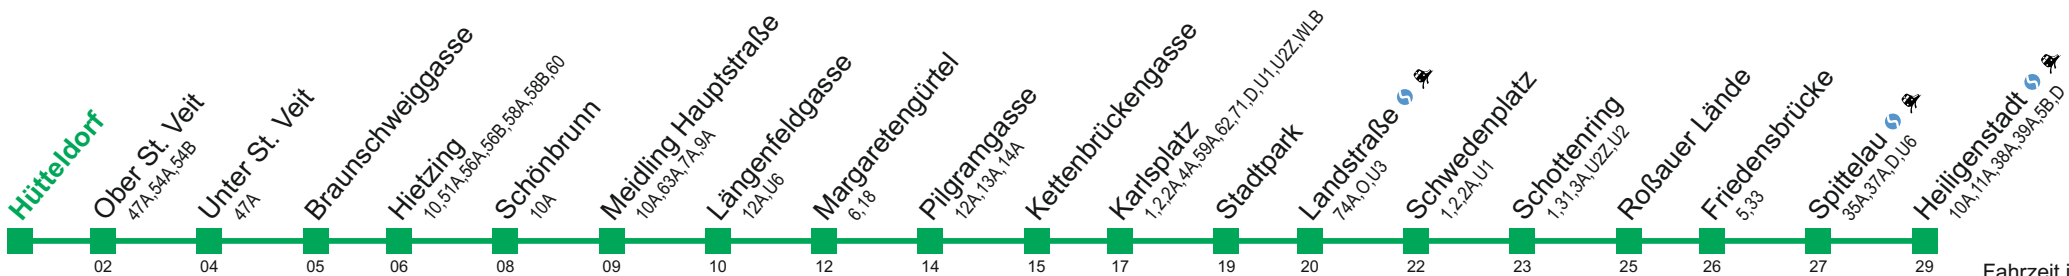

U4 Heiligenstadt

Fahrzeit in Minuten zur Hauptverkehrszeit

Montag-Freitag (Schule)

0	
1	
2	
3	
4	51
5	00 07 13 19 - - - - -
6	- - - Intervall 2' - 5' - - -
7	- - - - -
8	- - - - -
9	- - - - -
10	- - - - -
11	- - - - -
12	- - - - -
13	- - - - -
14	- - - - -
15	- - - - -
16	- - - - -
17	- - - - -
18	- - - - -
19	- - - - - 59
20	03 08 13 18 23 28 34 41 49 57
21	04 12 19 27 34 42 49 57
22	04 12 19 27 34 42 49 57
23	04 12 19 27 34 42 49 57
0	04 10