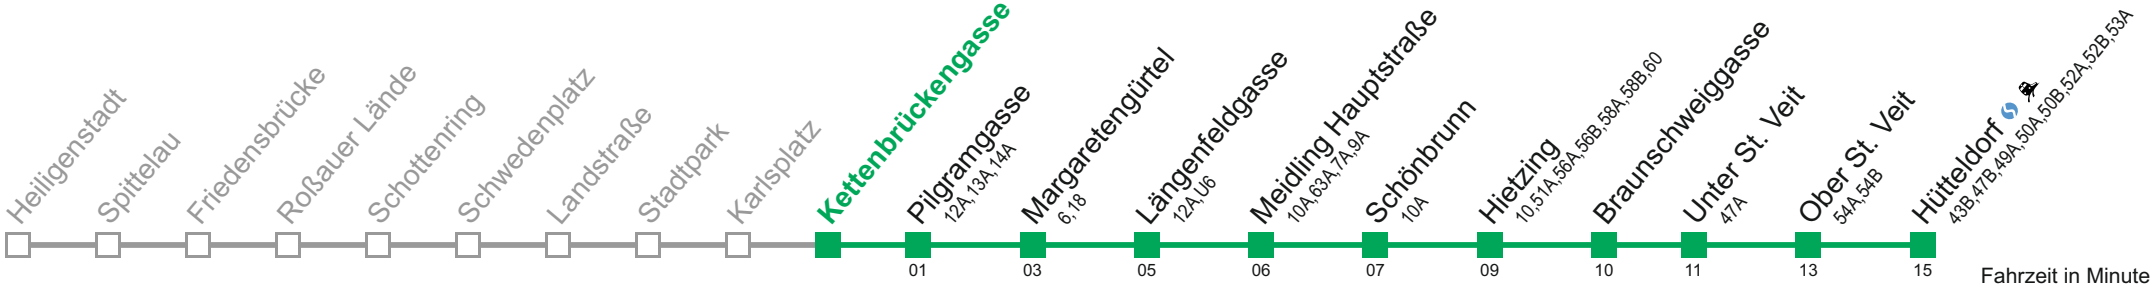

U4 Hütteldorf

Fahrzeit in Minuten zur Hauptverkehrszeit

Montag-Freitag (Schule)	Montag-Freitag (Ferien)	Samstag	Sonn- und Feiertag
0	0	0 37 52	0 37 52
1	1	1 07 22 37 52	1 07 22 37 52
2	2	2 07 22 37 52	2 07 22 37 52
3	3	3 07 22 37 52	3 07 22 37 52
4 59	4 59	4 07 22 37 52 59	4 07 22 37 52 59
5 02 - - Intervall 3' - 6' - -	5 05 - - Intervall 4' - 6' - -	5 06 14 24 34 39 44 54	5 06 14 24 34 44 54
6 - - - - - - - - - -	6 - - - - - - - - - -	6 04 09 14 18 22 29 37 44 52 59	6 04 14 24 34 39 44 54
7 - - - - - - - - - -	7 - - - - - - - - - -	7 07 14 21 - - - - - -	7 04 08 14 22 29 37 44 52 59
8 - - - - - - - - - -	8 - - - - - - - - - -	8 - - - Intervall 5' - - - -	8 07 14 22 29 37 44 52 59
9 - - - - - - - - - -	9 - - - - - - - - - -	9 - - - - - - - - - -	9 03 07 14 22 29 37 44 52 59
10 - - - - - - - - - -	10 - - - - - - - - - -	10 - - - - - - - - - -	10 07 - - Intervall 4' - 5' - -
11 - - - - - - - - - -	11 - - - - - - - - - -	11 - - - - - - - - - -	11 - - - - - - - - - -
12 - - - - - - - - - -	12 - - - - - - - - - -	12 - - - - - - - - - -	12 - - - - - - - - - -
13 - - - - - - - - - -	13 - - - - - - - - - -	13 - - - - - - - - - -	13 - - - - - - - - - -
14 - - - - - - - - - -	14 - - - - - - - - - -	14 - - - - - - - - - -	14 - - - - - - - - - -
15 - - - - - - - - - -	15 - - - - - - - - - -	15 - - - - - - - - - -	15 - - - - - - - - - -
16 - - - - - - - - - -	16 - - - - - - - - - -	16 - - - - - - - - - -	16 - - - - - - - - - -
17 - - - - - - - - - -	17 - - - - - - - - - -	17 - - - - - - - - - -	17 - - - - - - - - - -
18 - - - - - - - - - -	18 - - - - - - - - - -	18 - - - - - - - - - -	18 - - - - - - - - - -
19 - - - - - - - - - -	19 - - - - - - - - - -	19 - - - - - - - - - -	19 - - - - - - - - - -
20 - - - 11 17 23 30 37 44 52 59	20 - - - - 29 37 44 52 59	20 - - - 16 22 29 37 44 52 59	20 - - - 16 22 29 37 44 52 59
21 07 14 22 29 37 44 52 59	21 07 14 22 29 37 44 52 59	21 07 14 22 29 37 44 52 59	21 07 14 22 29 37 44 52 59
22 07 14 22 29 37 44 52 59	22 07 14 22 29 37 44 52 59	22 07 14 22 29 37 44 52 59	22 07 14 22 29 37 44 52 59
23 07 14 22 29 37 44 52 59	23 07 14 22 29 37 44 52 59	23 07 14 22 29 37 44 52 59	23 07 14 22 29 37 44 52 59
0 07 14 22 32	0 07 14 22 32	0 07 14 22 32	0 07 14 22 32

Kaufen Sie Ihre Tickets bequem mit der WienMobil-App. Buy your tickets easily via our WienMobil app.

Auskunft Servicetelefon 01/7909 100 Änderungen vorbehalten