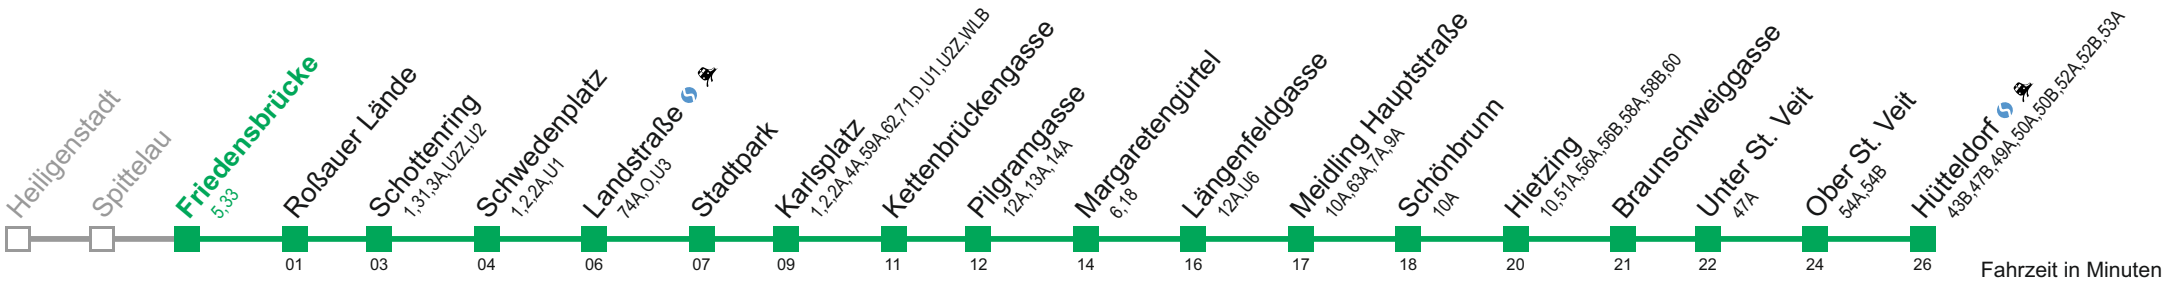

U4 Hütteldorf

Fahrzeit in Minuten zur Hauptverkehrszeit

Montag-Freitag (Schule)

Montag-Freitag (Ferien)

Samstag

Sonn- und Feiertag

0	1	2	3	4	5	6	7	8	9	10	11	12	13	14	15	16	17	18	19	20	21	22	23	0	
				48 - - Intervall 3' - 6'	- - - - -	- - - - -	- - - - -	- - - - -	- - - - -	- - - - -	- - - - -	- - - - -	- - - - -	- - - - -	- - - - -	- - - - -	- - - - -	- - - - -	- - - - -	- - - - -	00 06 12 19 26 33 41 48 56	04 11 19 26 34 41 49 56	04 11 19 26 34 41 49 56	04 11 19 26 34 41 49 56	04 11 18
0	1	2	3	4	5	6	7	8	9	10	11	12	13	14	15	16	17	18	19	20	21	22	23	0	
				48 54	00 - - Intervall 4' - 6'	- - - - -	- - - - -	- - - - -	- - - - -	- - - - -	- - - - -	- - - - -	- - - - -	- - - - -	- - - - -	- - - - -	- - - - -	- - - - -	- - - - -	- - - - -	- 18 26 33 41 48 56	04 11 19 26 34 41 49 56	04 11 19 26 34 41 49 56	04 11 19 26 34 41 49 56	04 11 18
0	1	2	3	4	5	6	7	8	9	10	11	12	13	14	15	16	17	18	19	20	21	22	23	0	
				48 55	03 13 23 28 33 43 53 58	03 07 11 18 26 33 41 48 56	03 10 - - - - -	- - - - -	- - - - -	- - - - -	- - - - -	- - - - -	- - - - -	- - - - -	- - - - -	- - - - -	- - - - -	- - - - -	- - - - -	- - - - -	00 05 11 18 26 33 41 48 56	04 11 19 26 34 41 49 56	04 11 19 26 34 41 49 56	04 11 19 26 34 41 49 56	04 11 18
0	1	2	3	4	5	6	7	8	9	10	11	12	13	14	15	16	17	18	19	20	21	22	23	0	
				48 55	03 13 23 33 43 53	03 13 23 28 33 43 53 57	03 10 - - - - -	- - - - -	- - - - -	- - - - -	- - - - -	- - - - -	- - - - -	- - - - -	- - - - -	- - - - -	- - - - -	- - - - -	- - - - -	- - - - -	00 05 11 18 26 33 41 48 56	04 11 19 26 34 41 49 56	04 11 19 26 34 41 49 56	04 11 19 26 34 41 49 56	04 11 18

Kaufen Sie Ihre Tickets bequem mit der WienMobil-App. Buy your tickets easily via our WienMobil app.

Auskunft Servicetelefon 01/7909 100 Änderungen vorbehalten