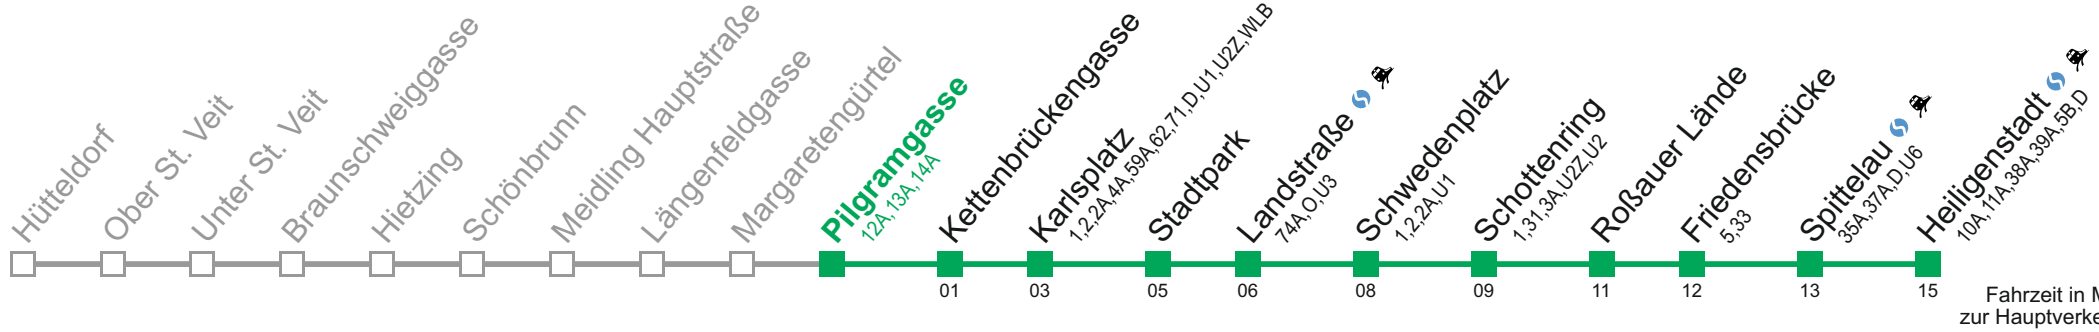

WienMobil 

Kaufen Sie Ihre Tickets bequem mit der WienMobil-App.
Buy your tickets easily via our WienMobil app.

U4 Heiligenstadt

Fahrzeit in Minuten zur Hauptverkehrszeit

Montag-Freitag (Schule)

0	
1	
2	
3	
4	
5	06 14 22 27 34 - - - - -
6	- - - Intervall 2' - 5' - - -
7	- - - - - - - - - - -
8	- - - - - - - - - - -
9	- - - - - - - - - - -
10	- - - - - - - - - - -
11	- - - - - - - - - - -
12	- - - - - - - - - - -
13	- - - - - - - - - - -
14	- - - - - - - - - - -
15	- - - - - - - - - - -
16	- - - - - - - - - - -
17	- - - - - - - - - - -
18	- - - - - - - - - - -
19	- - - - - - - - - - -
20	- - - 18 23 28 33 38 43 48 56
21	03 11 18 26 33 41 48 56
22	03 11 18 26 33 41 48 56
23	03 11 18 26 33 41 48 56
0	03 11 18 24