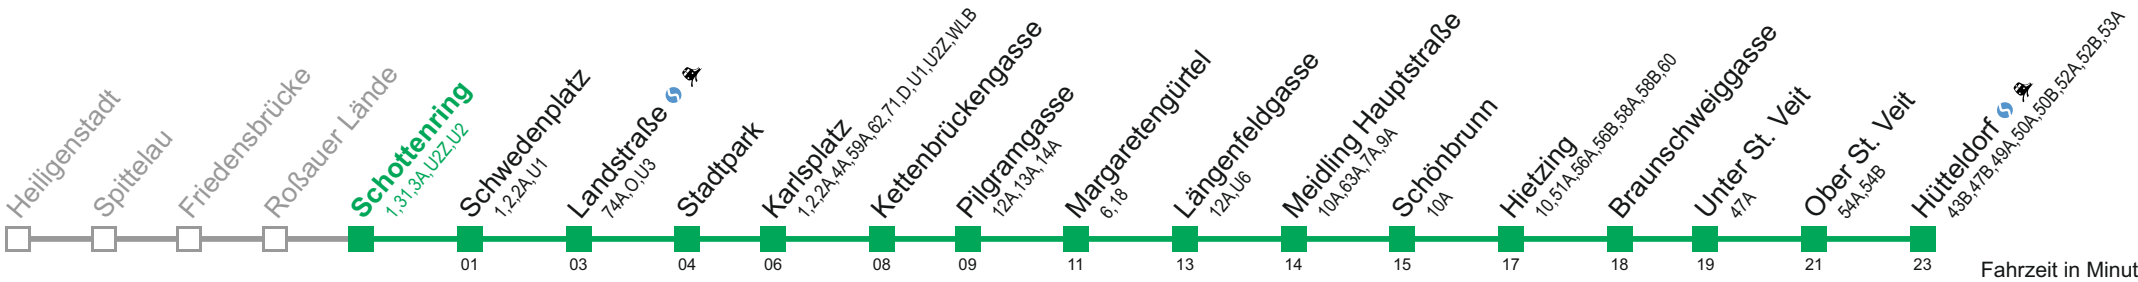

U4 Hütteldorf

Fahrzeit in Minuten zur Hauptverkehrszeit

Montag-Freitag (Schule)		Montag-Freitag (Ferien)		Samstag		Sonn- und Feiertag	
0		0		0	29 44 59	0	29 44 59
1		1		1	14 29 44 59	1	14 29 44 59
2		2		2	14 29 44 59	2	14 29 44 59
3		3		3	14 29 44 59	3	14 29 44 59
4	51 - - Intervall 3' - 6' - -	4	51 57	4	14 29 44 51 58	4	14 29 44 51 58
5	- - - - -	5	03 - - Intervall 4' - 6' - -	5	06 16 26 31 36 46 56	5	06 16 26 36 46 56
6	- - - - -	6	- - - - -	6	01 06 10 14 21 29 36 44 51 59	6	06 16 26 31 36 46 56
7	- - - - -	7	- - - - -	7	06 13 - - - - -	7	00 06 14 21 29 36 44 51 59
8	- - - - -	8	- - - - -	8	- - - Intervall 5' - - -	8	06 14 21 29 36 44 51 55 59
9	- - - - -	9	- - - - -	9	- - - - -	9	06 14 21 29 36 44 51 59
10	- - - - -	10	- - - - -	10	- - - - -	10	03 - - Intervall 5' - - -
11	- - - - -	11	- - - - -	11	- - - - -	11	- - - - -
12	- - - - -	12	- - - - -	12	- - - - -	12	- - - - -
13	- - - - -	13	- - - - -	13	- - - - -	13	- - - - -
14	- - - - -	14	- - - - -	14	- - - - -	14	- - - - -
15	- - - - -	15	- - - - -	15	- - - - -	15	- - - - -
16	- - - - -	16	- - - - -	16	- - - - -	16	- - - - -
17	- - - - -	17	- - - - -	17	- - - - -	17	- - - - -
18	- - - - -	18	- - - - -	18	- - - - -	18	- - - - -
19	- - - - - 59	19	- - - - -	19	- - - - - 58	19	- - - - - 58
20	03 09 15 22 29 36 44 51 59	20	- - - - 21 29 36 44 51 59	20	03 08 14 21 29 36 44 51 59	20	03 08 14 21 29 36 44 51 59
21	06 14 21 29 36 44 51 59	21	06 14 21 29 36 44 51 59	21	06 14 21 29 36 44 51 59	21	06 14 21 29 36 44 51 59
22	06 14 21 29 36 44 51 59	22	06 14 21 29 36 44 51 59	22	06 14 21 29 36 44 51 59	22	06 14 21 29 36 44 51 59
23	06 14 21 29 36 44 51 59	23	06 14 21 29 36 44 51 59	23	06 14 21 29 36 44 51 59	23	06 14 21 29 36 44 51 59
0	06 14 21	0	06 14 21	0	06 14 21	0	06 14 21

Kaufen Sie Ihre Tickets bequem mit der WienMobil-App. Buy your tickets easily via our WienMobil app.