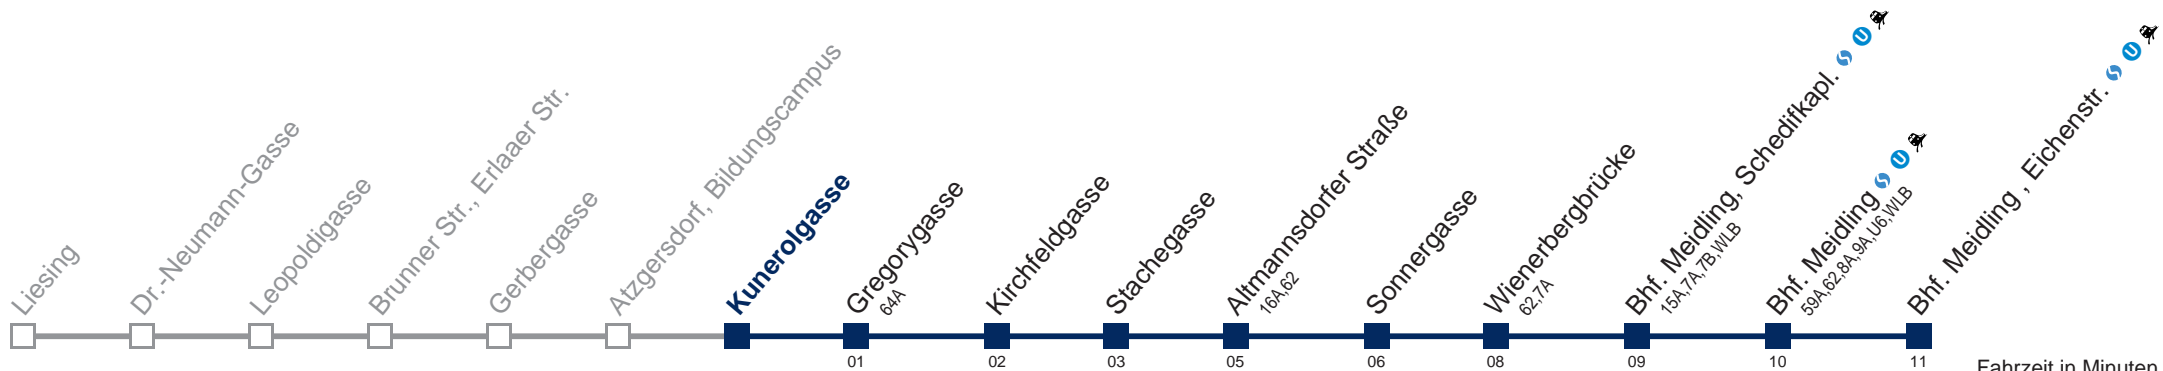

# 62A Bhf. Meidling , Eichenstr.

Fahrzeit in Minuten zur Hauptverkehrszeit