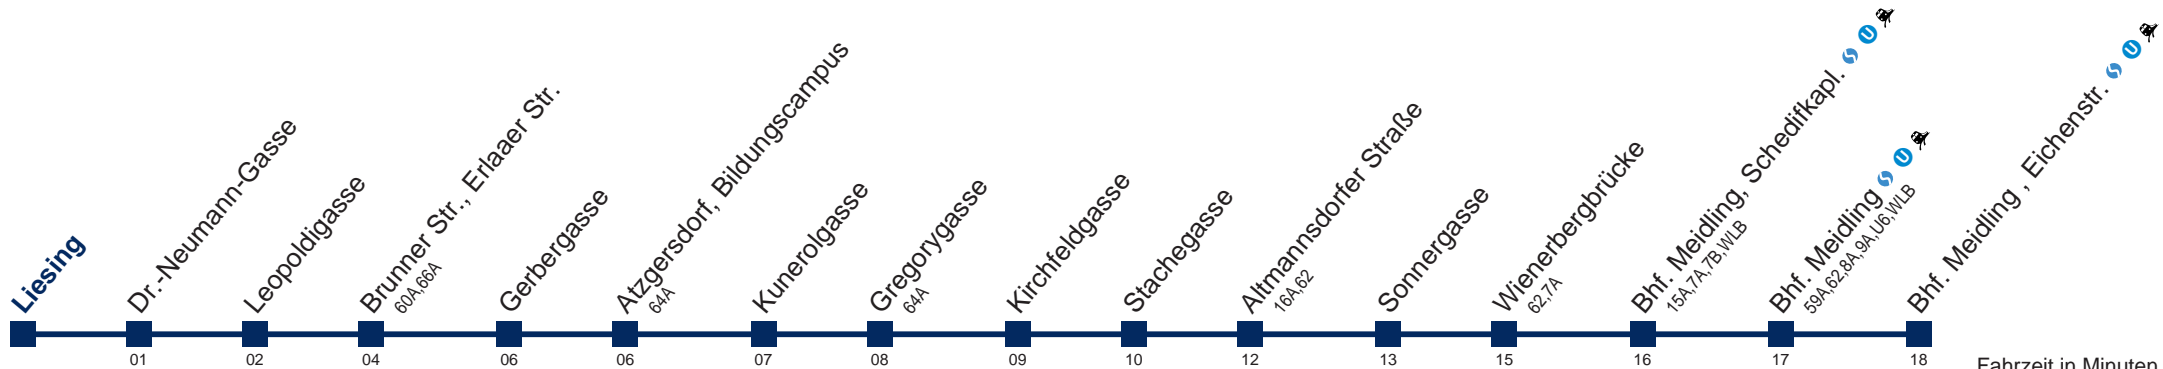

# 62A Bhf. Meidling , Eichenstr.

Fahrzeit in Minuten zur Hauptverkehrszeit