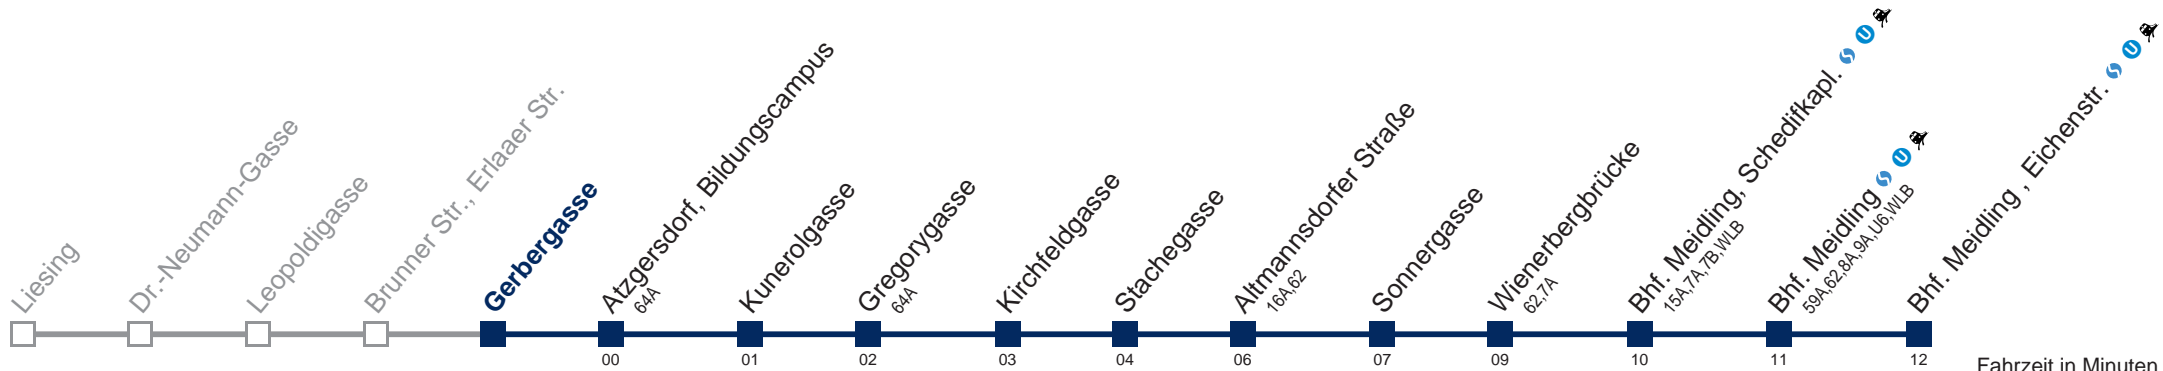

# 62A Bhf. Meidling , Eichenstr.

Fahrzeit in Minuten zur Hauptverkehrszeit