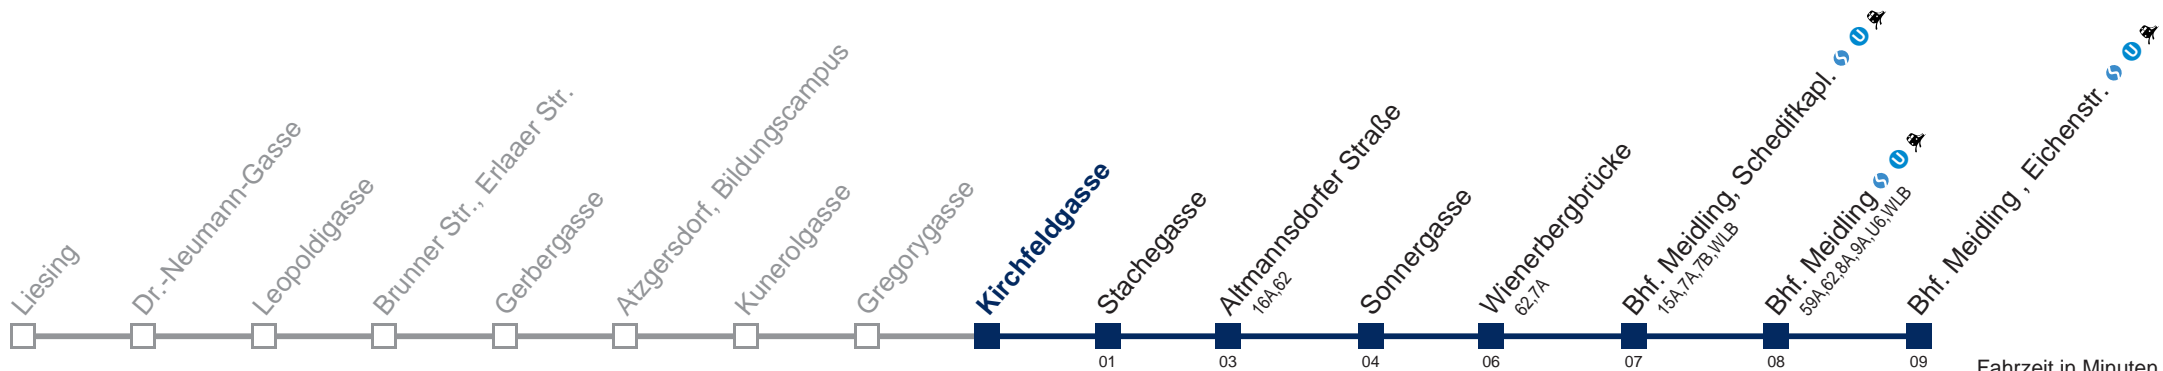

# 62A Bhf. Meidling , Eichenstr.

Fahrzeit in Minuten zur Hauptverkehrszeit