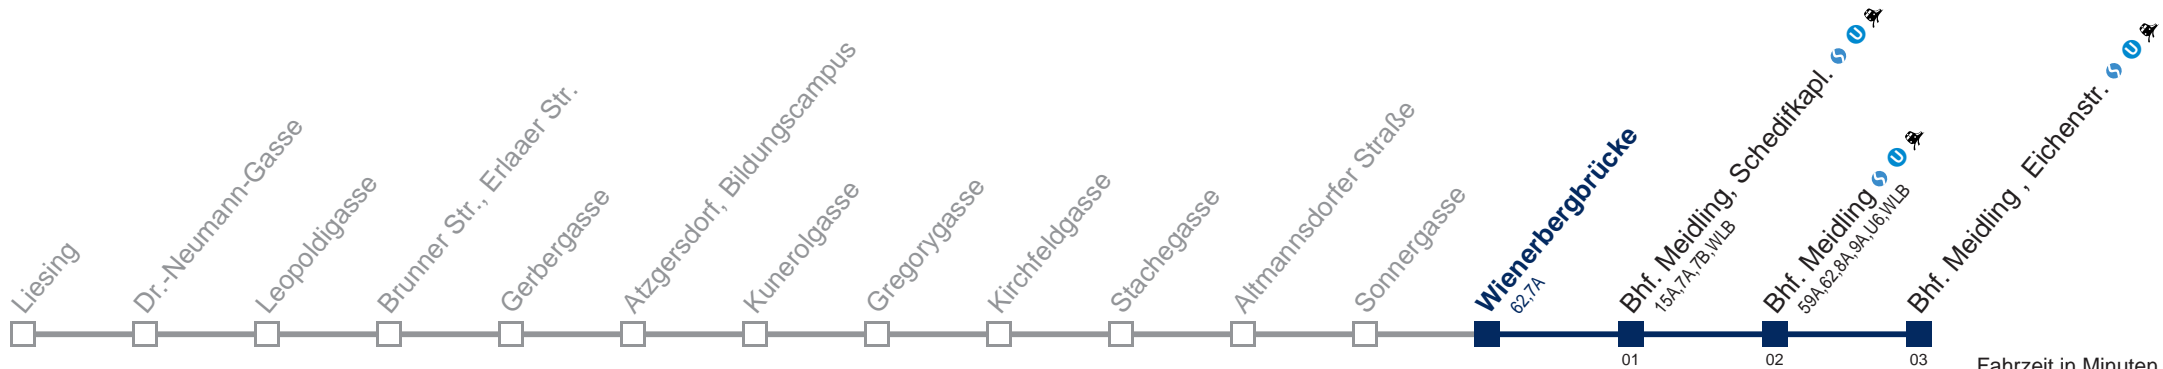

# 62A Bhf. Meidling , Eichenstr.

Fahrzeit in Minuten zur Hauptverkehrszeit