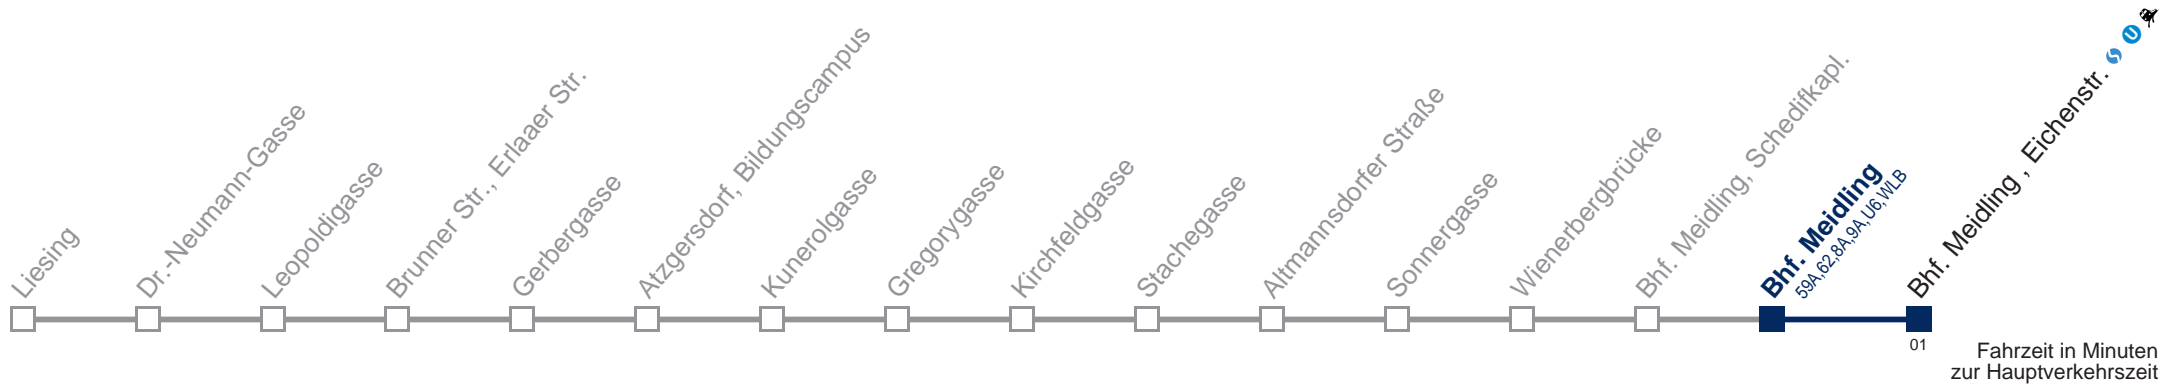

# 62A Bhf. Meidling , Eichenstr.

01 Fahrzeit in Minuten zur Hauptverkehrszeit