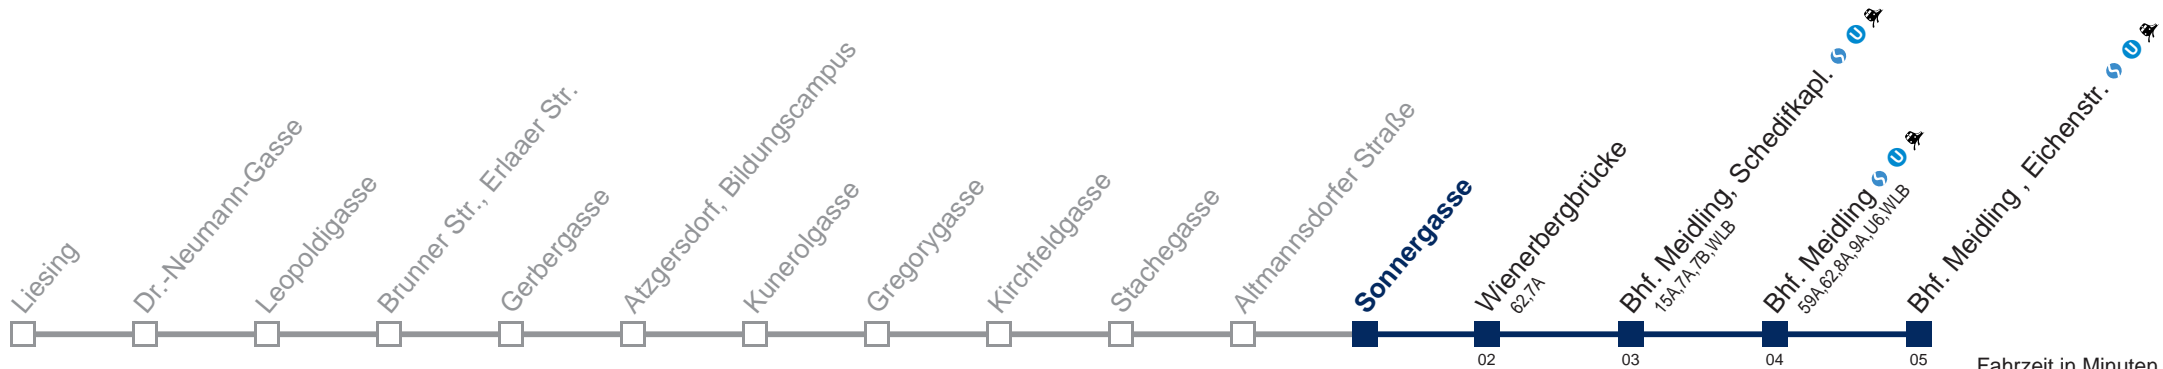

# 62A Bhf. Meidling , Eichenstr.

Fahrzeit in Minuten zur Hauptverkehrszeit