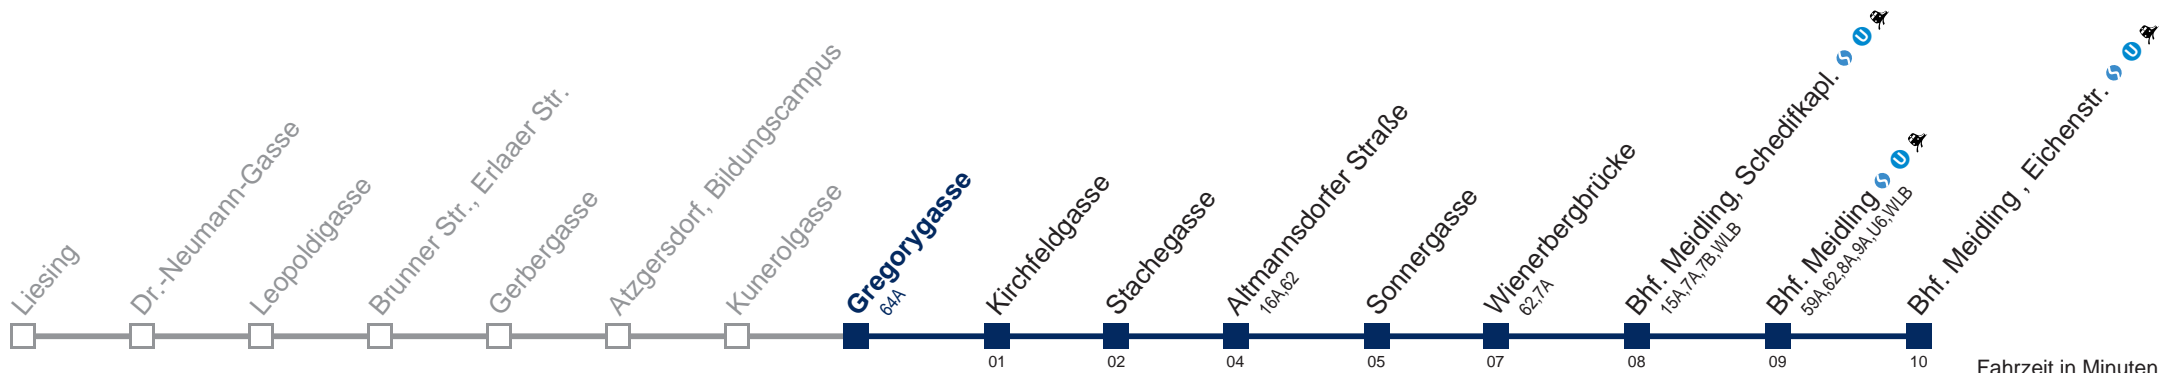

# 62A Bhf. Meidling , Eichenstr.

Fahrzeit in Minuten  
zur Hauptverkehrszeit