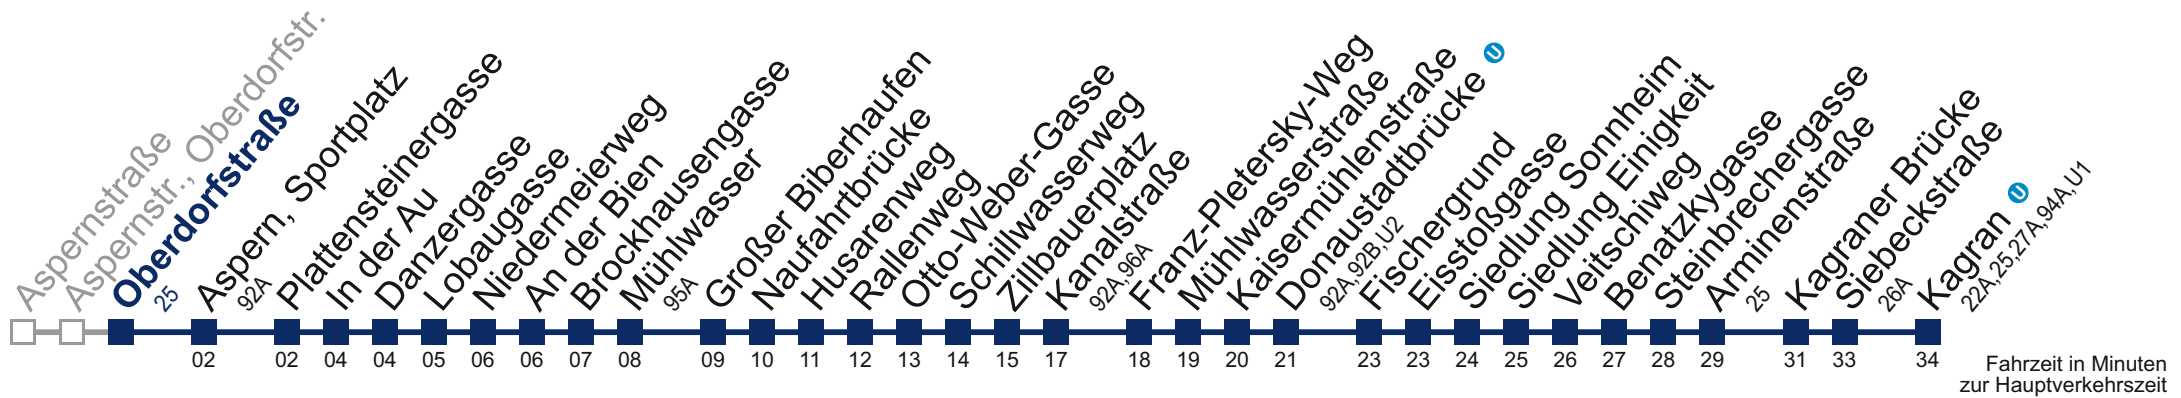

93A Kagran U

Montag-Freitag (Schule)

5	10	25	40	54
6	09	22	36	50
7	05	20	35	50
8	05	20	35	51
9	07	22	37	52
10	07	22	37	52
11	07	22	37	52
12	07	22	37	52
13	07	22	37	52
14	07	22	37	52
15	07	22	36	50
16	05	20	35	50
17	05	20	35	50
18	05	20	35	51
19	09	24	49	
20	21	51		
21	21	51		
22	21	51		
23	21	51		

Montag-Freitag (Ferien)

5	10	25	40	54
6	09	22	36	50
7	05	20	35	50
8	05	20	35	51
9	07	22	37	52
10	07	22	37	52
11	07	22	37	52
12	07	22	37	52
13	07	22	37	52
14	07	22	37	52
15	07	22	36	50
16	05	20	35	50
17	05	20	35	50
18	05	20	35	51
19	09	24	49	
20	21	51		
21	21	51		
22	21	51		
23	21	51		

Samstag

5	10	47
6	21	51
7	19	49
8	19	54
9	24	54
10	24	54
11	24	54
12	24	54
13	24	54
14	24	54
15	24	54
16	24	54
17	24	54
18	19	49
19	21	51
20	21	51
21	21	51
22	21	51
23	21	51

Sonn- und Feiertag

5	10	47
6	21	51
7	21	51
8	21	51
9	21	51
10	21	51
11	19	49
12	19	49
13	19	49
14	19	49
15	19	49
16	19	49
17	19	49
18	19	49
19	21	51
20	21	51
21	21	51
22	21	51
23	21	51

Kaufen Sie Ihre Tickets bequem mit der WienMobil-App.
Buy your tickets easily via our WienMobil app.