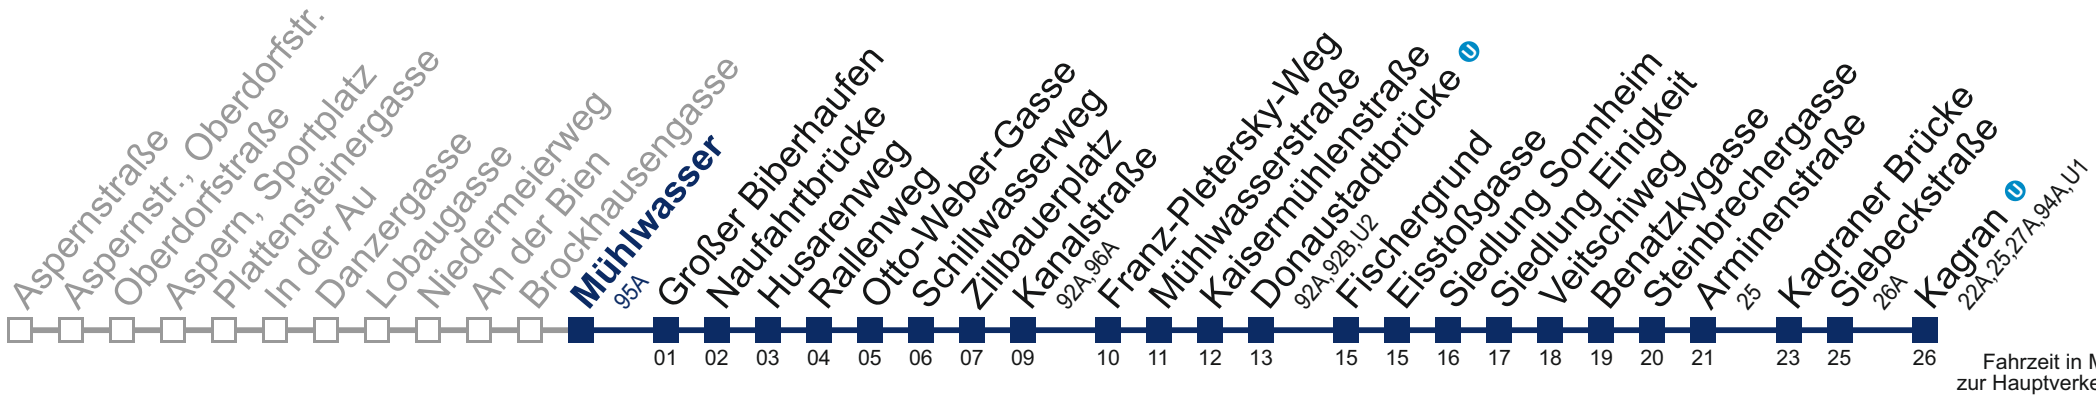

93A Kagran U

Fahrzeit in Minuten zur Hauptverkehrszeit

Montag-Freitag (Schule)

5	18 33 48
6	03 18 31 45 59
7	14 29 44 59
8	14 29 45
9	01 16 31 46
10	01 16 31 46
11	01 16 31 46
12	01 16 31 46
13	01 16 31 46
14	01 16 31 46
15	01 16 31 45 59
16	14 29 44 59
17	14 29 44 59
18	14 29 45
19	01 18 33 58
20	29 59
21	29 59
22	29 59
23	29 59

Montag-Freitag (Ferien)

5	18 33 48
6	03 18 31 45 59
7	14 29 44 59
8	14 29 45
9	01 16 31 46
10	01 16 31 46
11	01 16 31 46
12	01 16 31 46
13	01 16 31 46
14	01 16 31 46
15	01 16 31 45 59
16	14 29 44 59
17	14 29 44 59
18	14 29 45
19	01 18 33 58
20	29 59
21	29 59
22	29 59
23	29 59

Samstag

5	18 55
6	29 59
7	28 58
8	28
9	03 33
10	03 33
11	03 33
12	03 33
13	03 33
14	03 33
15	03 33
16	03 33
17	03 33
18	03 28 58
19	29 59
20	29 59
21	29 59
22	29 59
23	29 59

Sonn- und Feiertag

5	18 55
6	29 59
7	29 59
8	29 59
9	29 59
10	29 59
11	28 58
12	28 58
13	28 58
14	28 58
15	28 58
16	28 58
17	28 58
18	28 58
19	29 59
20	29 59
21	29 59
22	29 59
23	29 59

Kaufen Sie Ihre Tickets bequem mit der WienMobil-App. Buy your tickets easily via our WienMobil app.