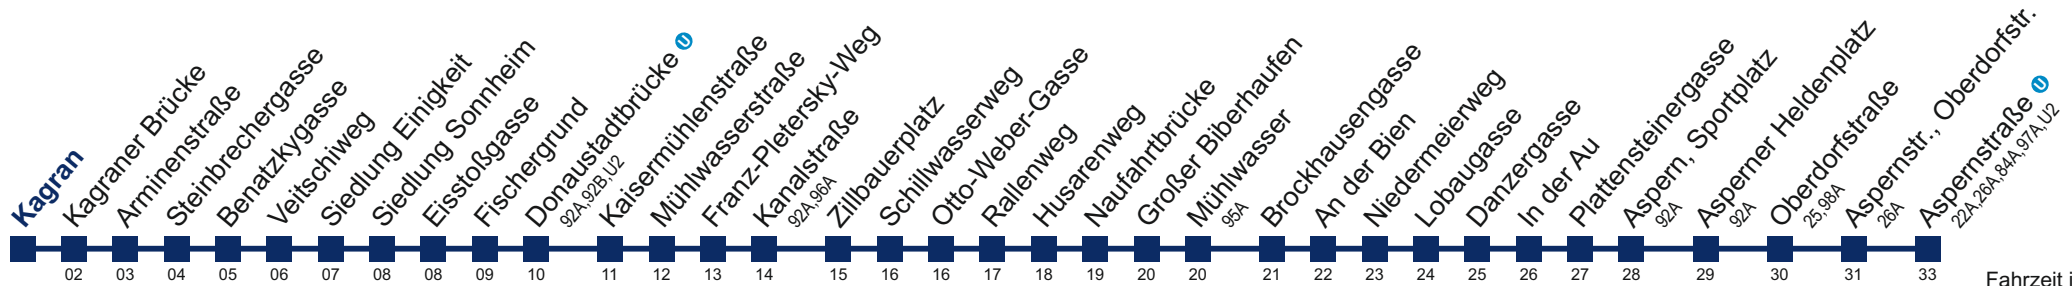

# 93A Aspernstraße U

Fahrzeit in Minuten zur Hauptverkehrszeit